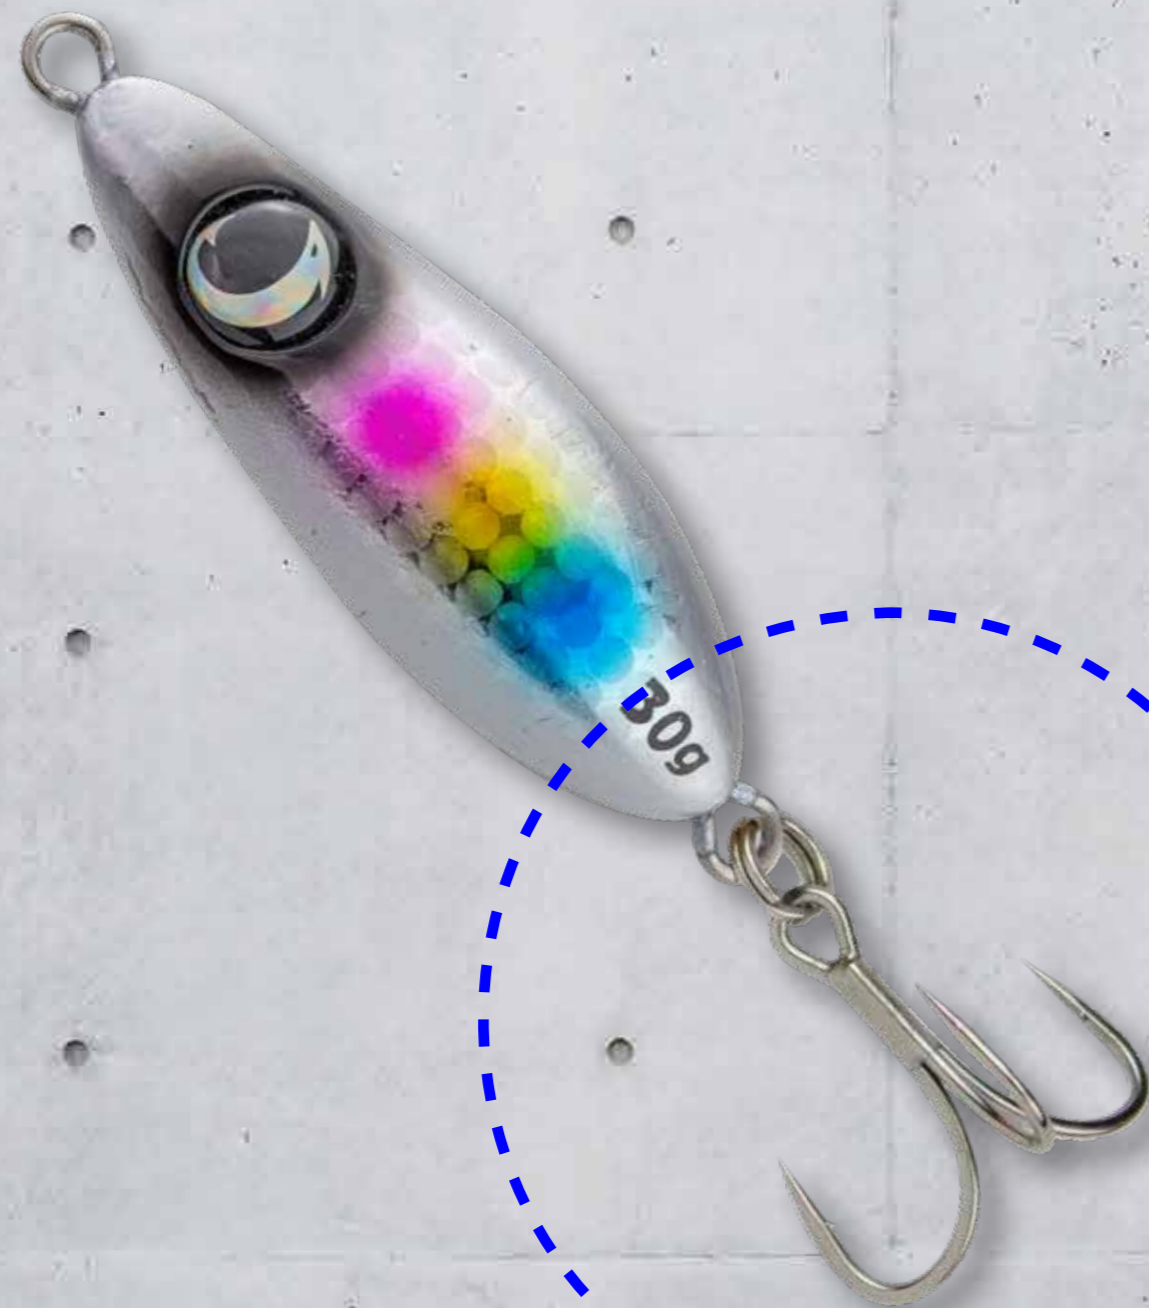

ぶっ飛び Spoon

ライトシャープアシスト
ライトシャープ ロング
ラフボトム ロング
MH・MMH 対応可能
前1本掛け

推奨トレブルフック

#3～#6 (狙う魚種に合わせて下さい)